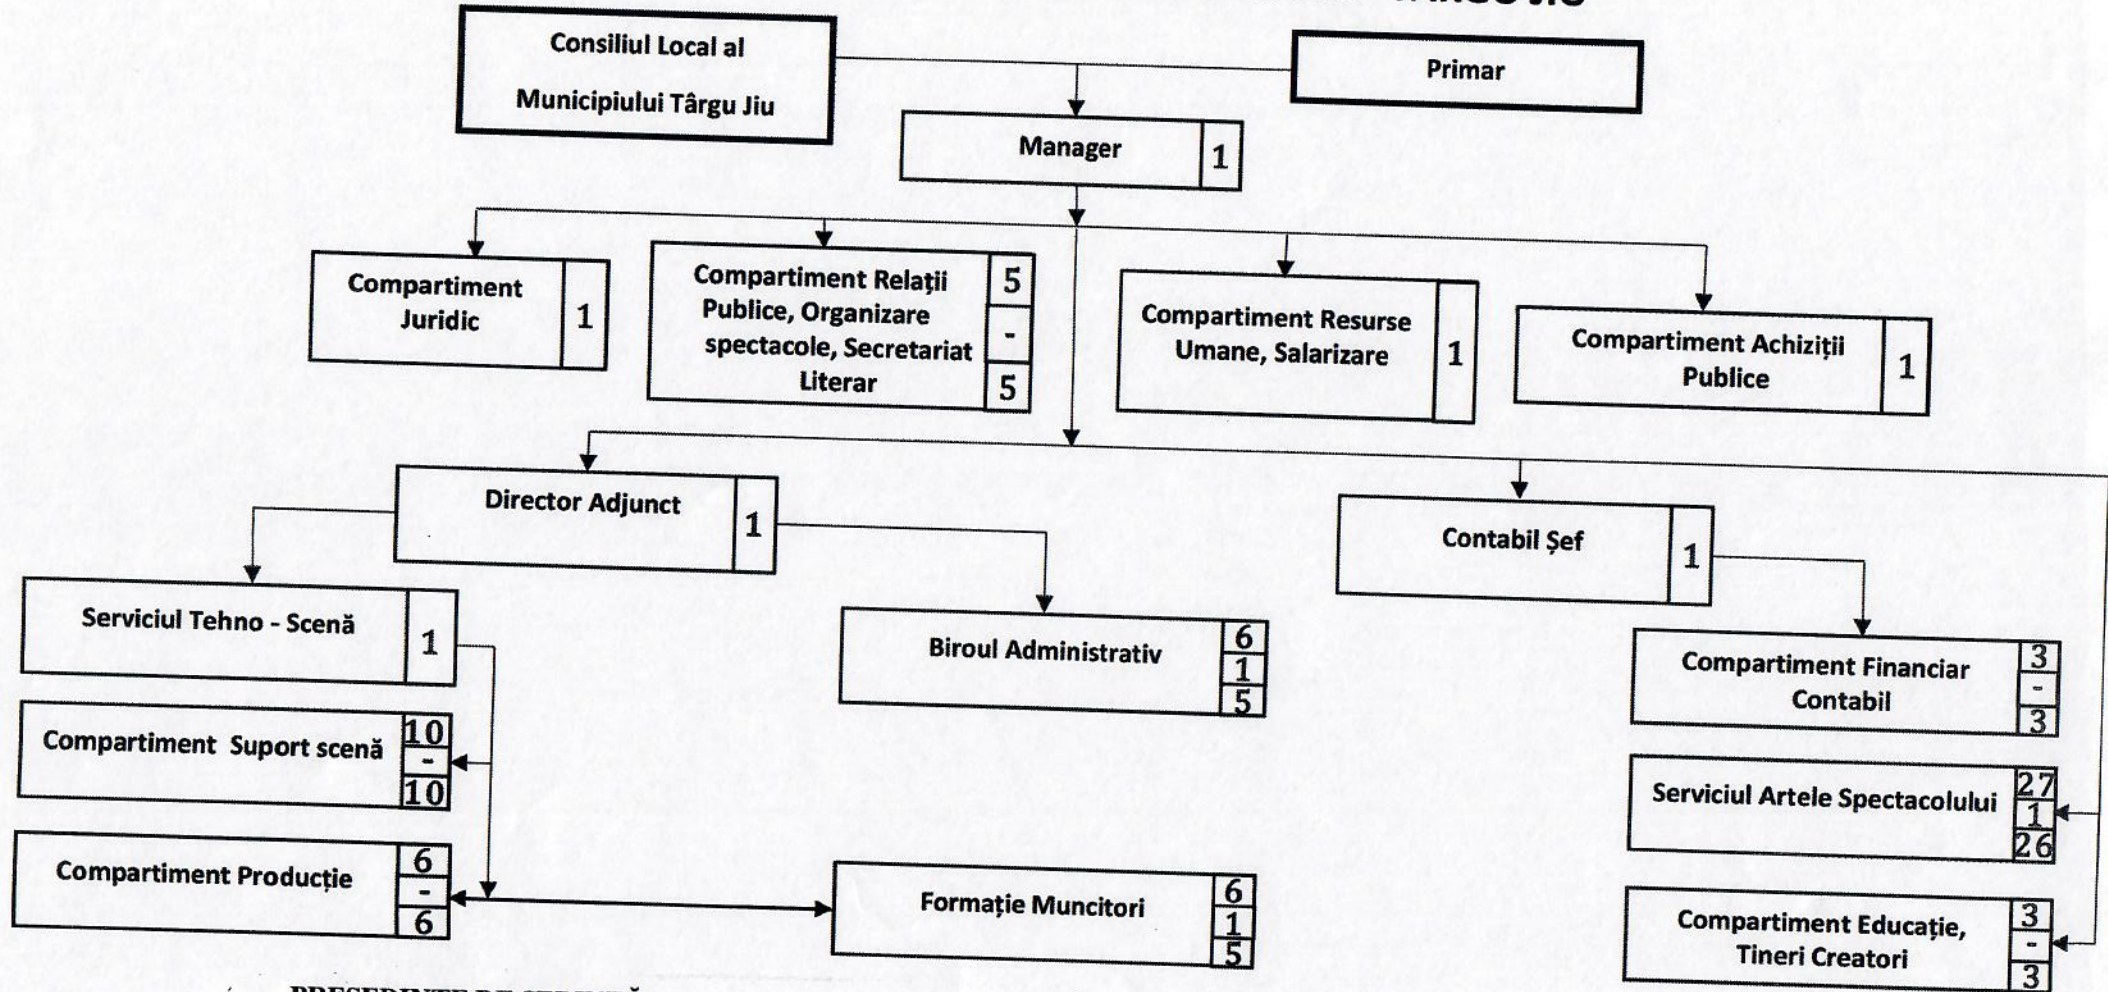

ORGANIGRAMA TEATRULUI DRAMATIC „ELVIRA GODEANU” TÂRGU JIU

PREȘEDINTE DE ȘEDINȚĂ
CONSILIER,
Semen Constantin

CONTRASEMNEAZĂ,
Secretar General al Municipiului Târgu Jiu,
Jianu Grigore