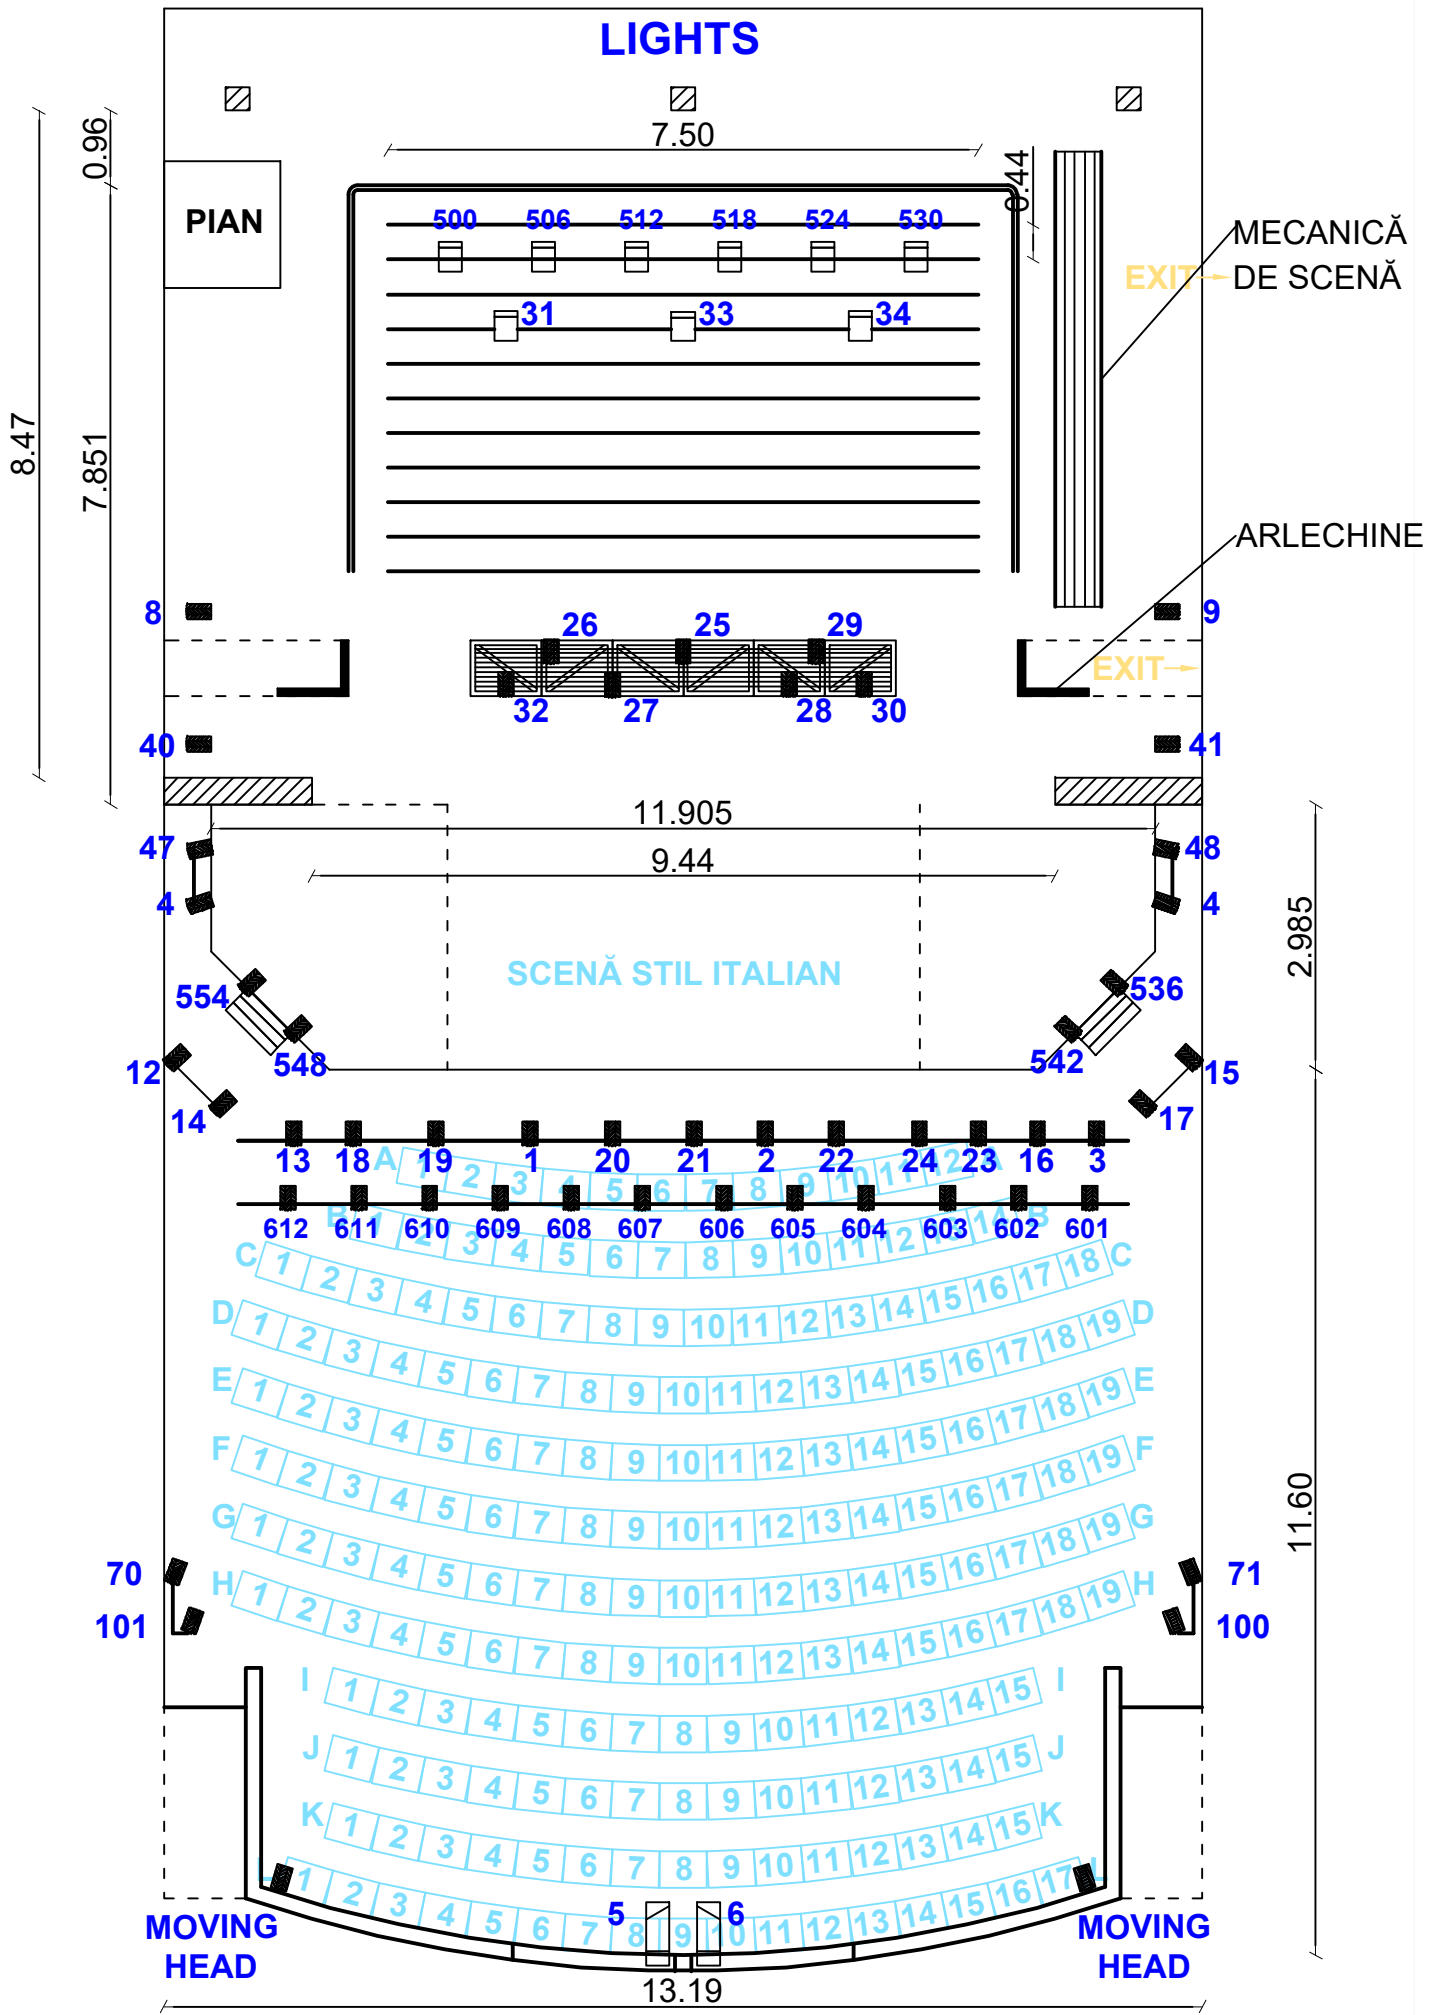

SCENĂ STIL ITALIAN

A 1 2 3 4 5 6 7 8 9 10 11 12 **A**

B 1 2 3 4 5 6 7 8 9 10 11 12 13 14 **B**

C 1 2 3 4 5 6 7 8 9 10 11 12 13 14 15 16 17 18 **C**

D 1 2 3 4 5 6 7 8 9 10 11 12 13 14 15 16 17 18 19 **D**

E 1 2 3 4 5 6 7 8 9 10 11 12 13 14 15 16 17 18 19 **E**

F 1 2 3 4 5 6 7 8 9 10 11 12 13 14 15 16 17 18 19 **F**

G 1 2 3 4 5 6 7 8 9 10 11 12 13 14 15 16 17 18 19 **G**

H 1 2 3 4 5 6 7 8 9 10 11 12 13 14 15 16 17 18 19 **H**

I 1 2 3 4 5 6 7 8 9 10 11 12 13 14 15 **I**

J 1 2 3 4 5 6 7 8 9 10 11 12 13 14 15 **J**

K 1 2 3 4 5 6 7 8 9 10 11 12 13 14 15 **K**

L 1 2 3 4 5 6 7 8 9 10 11 12 13 14 15 16 17 **L**

SCENĂ STIL ELISABETAN

LIGHTS

PIAN

MECANICĂ DE SCENĂ

ARLECHINE

EXIT

EXIT

8

9

40

41

47

48