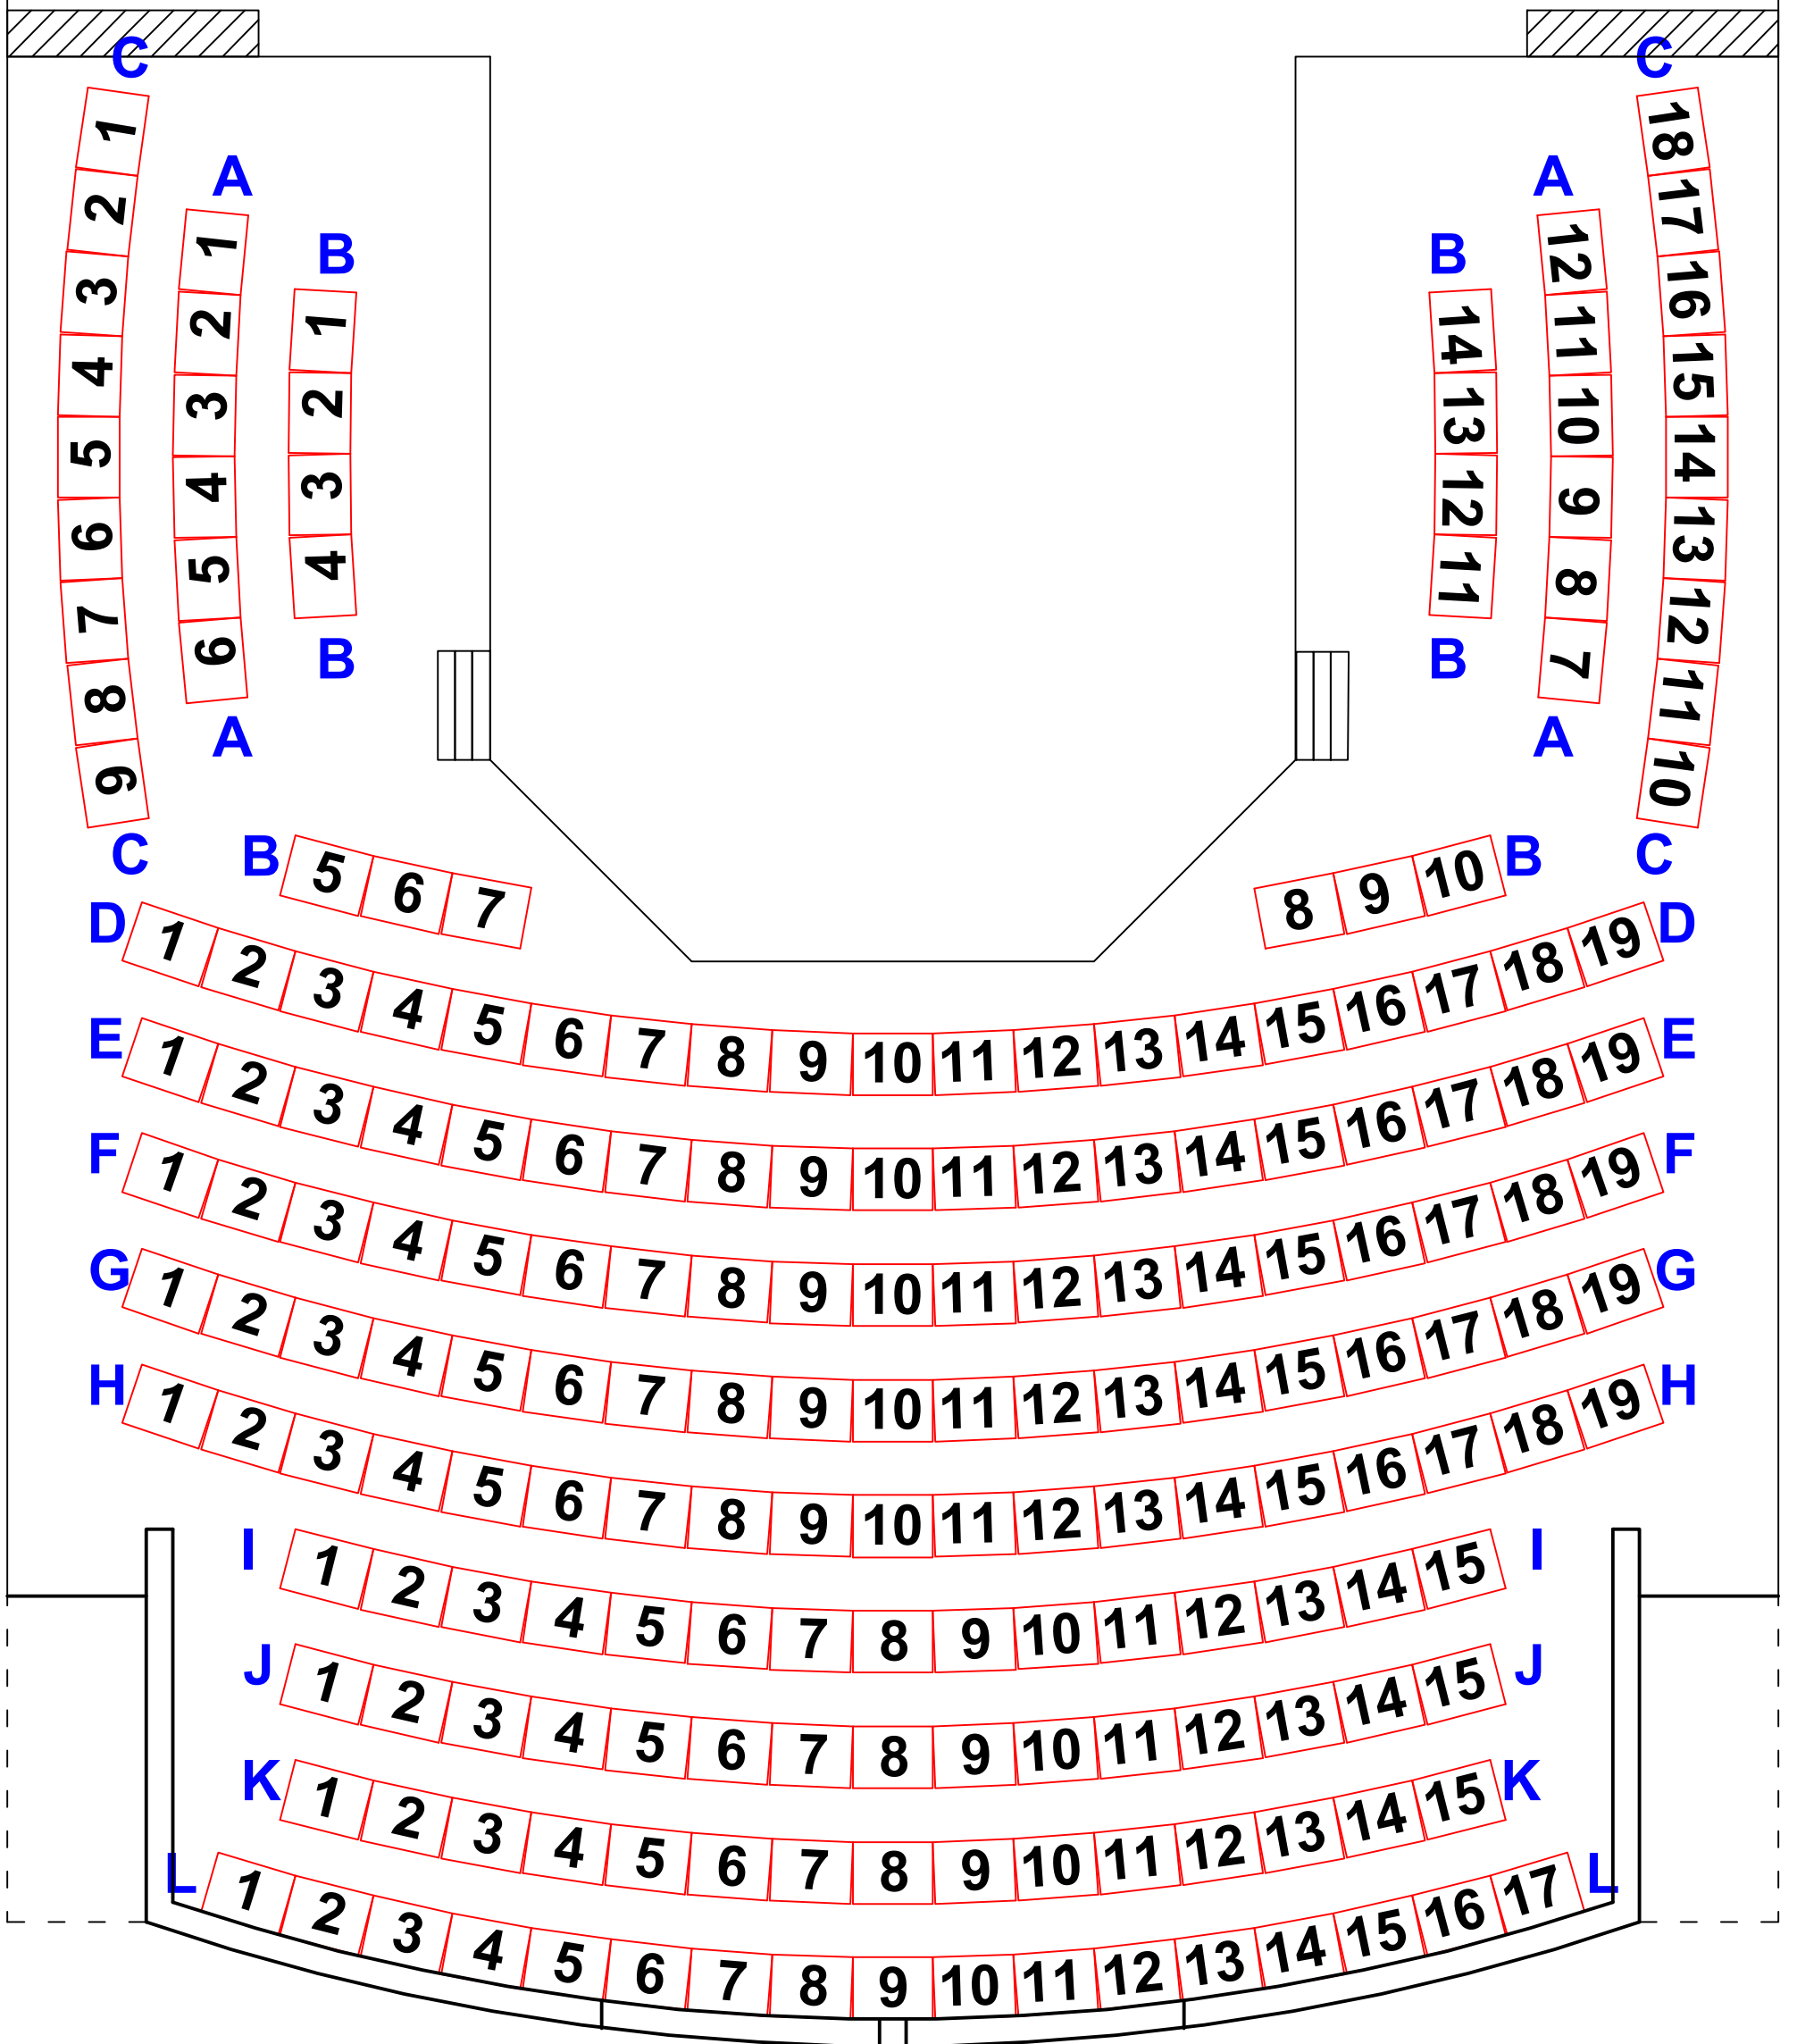

SCENĂ STIL ITALIAN

A 1 2 3 4 5 6 7 8 9 10 11 12 **A**

B 1 2 3 4 5 6 7 8 9 10 11 12 13 14 **B**

C 1 2 3 4 5 6 7 8 9 10 11 12 13 14 15 16 17 18 **C**

D 1 2 3 4 5 6 7 8 9 10 11 12 13 14 15 16 17 18 19 **D**

E 1 2 3 4 5 6 7 8 9 10 11 12 13 14 15 16 17 18 19 **E**

F 1 2 3 4 5 6 7 8 9 10 11 12 13 14 15 16 17 18 19 **F**

G 1 2 3 4 5 6 7 8 9 10 11 12 13 14 15 16 17 18 19 **G**

H 1 2 3 4 5 6 7 8 9 10 11 12 13 14 15 16 17 18 19 **H**

I 1 2 3 4 5 6 7 8 9 10 11 12 13 14 15 **I**

J 1 2 3 4 5 6 7 8 9 10 11 12 13 14 15 **J**

K 1 2 3 4 5 6 7 8 9 10 11 12 13 14 15 **K**

L 1 2 3 4 5 6 7 8 9 10 11 12 13 14 15 16 17 **L**

SCENĂ STIL ELISABETAN

LIGHTS

PIAN

MECANICĂ DE SCENĂ

ARLECHINE

EXIT

EXIT

8

9

40

41

47

48